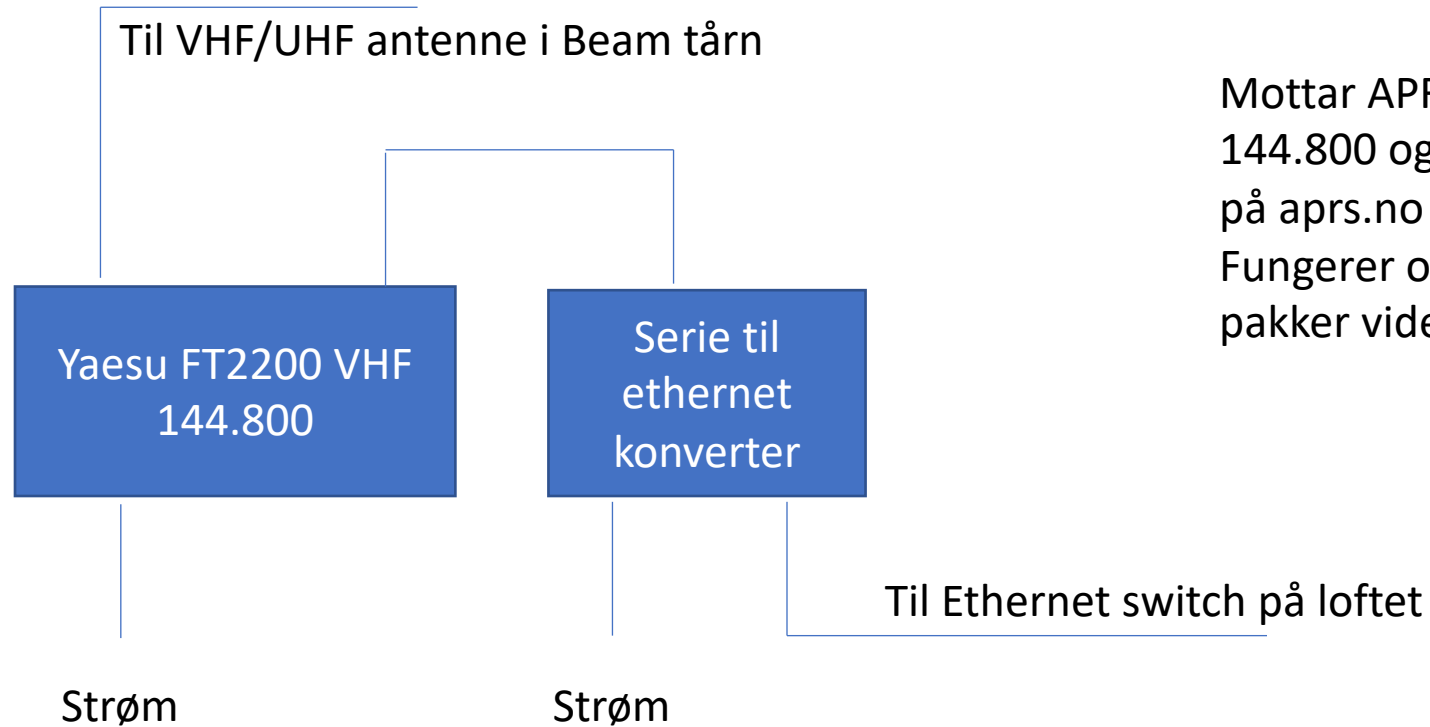

SKISSE – hus/master/inntak

Avstander + meter mål i beam masta.

SKISSE 2. ETASJE

INTERNET PÅ KLIKKHUSET

APRS OPPSETT LA1H

Mottar APRS pakker på 144.800 og sender disse til visualisering på aprs.no og aprs.fi
Fungerer også som Digipeater og sender pakker videre på 144.800

Microsat sin WX3in1 plus 2.0 APRS Advanced Digipeater/I-Gate

AS-IS

DMR – FM/VHF - APRS

Dagens plassering

- DMR – på Maistua
- DMR – på 1H
- DMR – på Kvedøya
- FM/VHF
- Kun R4 Operativ
- R2 disponibel