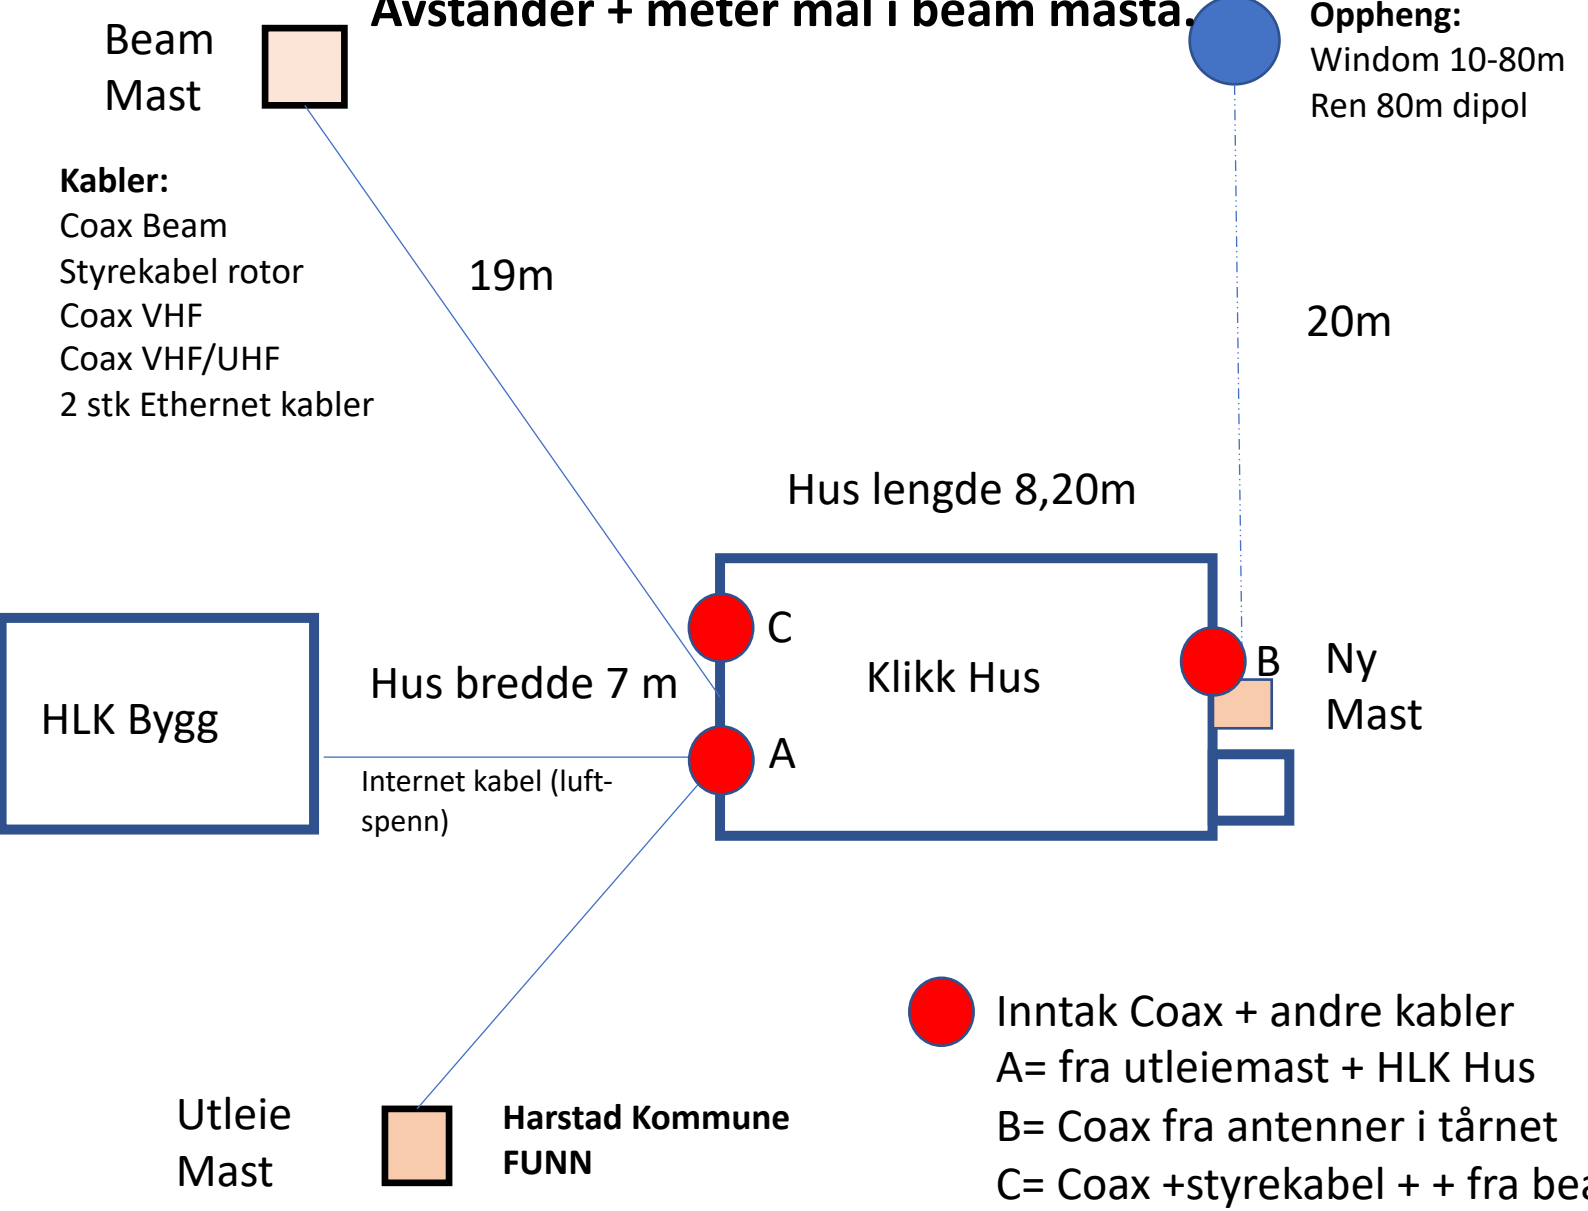

SKISSE – hus/master/inntak

Avstander + meter mål i beam masta.

SKISSE 2. ETASJE

INTERNET PÅ KLIKKHUSET

APRS OPPSETT LA1H

Mottar APRS pakker på 144.800 og sender disse til visualisering på aprs.no og aprs.fi
Fungerer også som Digipeater og sender pakker videre på 144.800

Microsat sin WX3in1 plus 2.0 APRS Advanced Digipeater/I-Gate

AS-IS

DMR – FM/VHF - APRS

Dagens plassering

- DMR – på Maistua
- DMR – på 1H
- DMR – på Kvedøya
- FM/VHF
- Kun R4 Operativ
- R2 disponibel