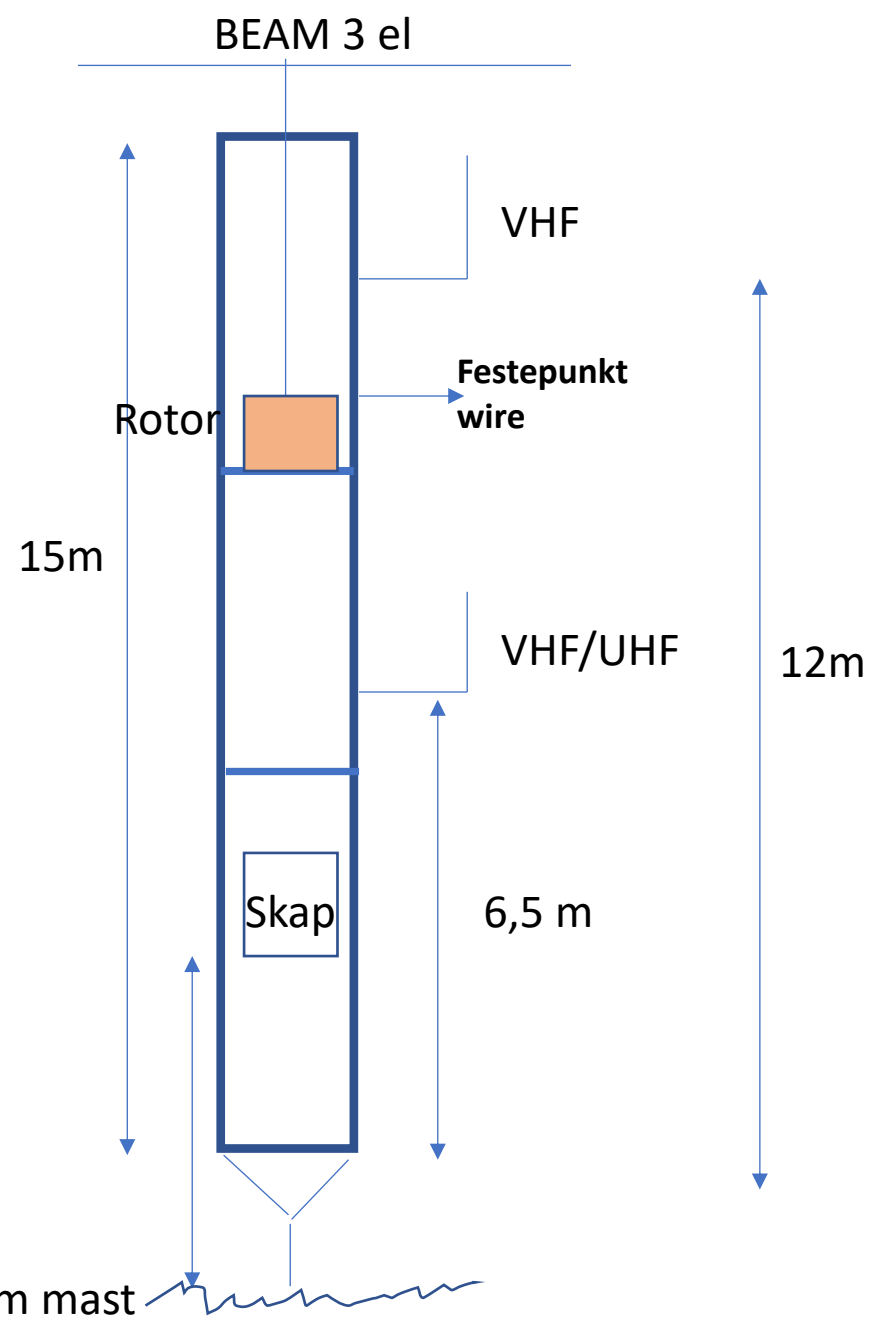

SKISSE – hus/master/inntak

Avstander + meter mål i beam masta.

SKISSE 2. ETASJE

INTERNET PÅ KLIKKHUSET

APRS OPPSETT LA1H

Mottar APRS pakker på 144.800 og sender disse til visualisering på aprs.no og aprs.fi
Fungerer også som Digipeater og sender pakker videre på 144.800

Microsat sin WX3in1 plus 2.0 APRS Advanced Digipeater/I-Gate

AS-IS

DMR – FM/VHF - APRS

Dagens plassering

- DMR – på Maistua
- DMR – på 1H
- DMR – på Kvedøya
- FM/VHF
- Kun R4 Operativ
- R2 disponibel