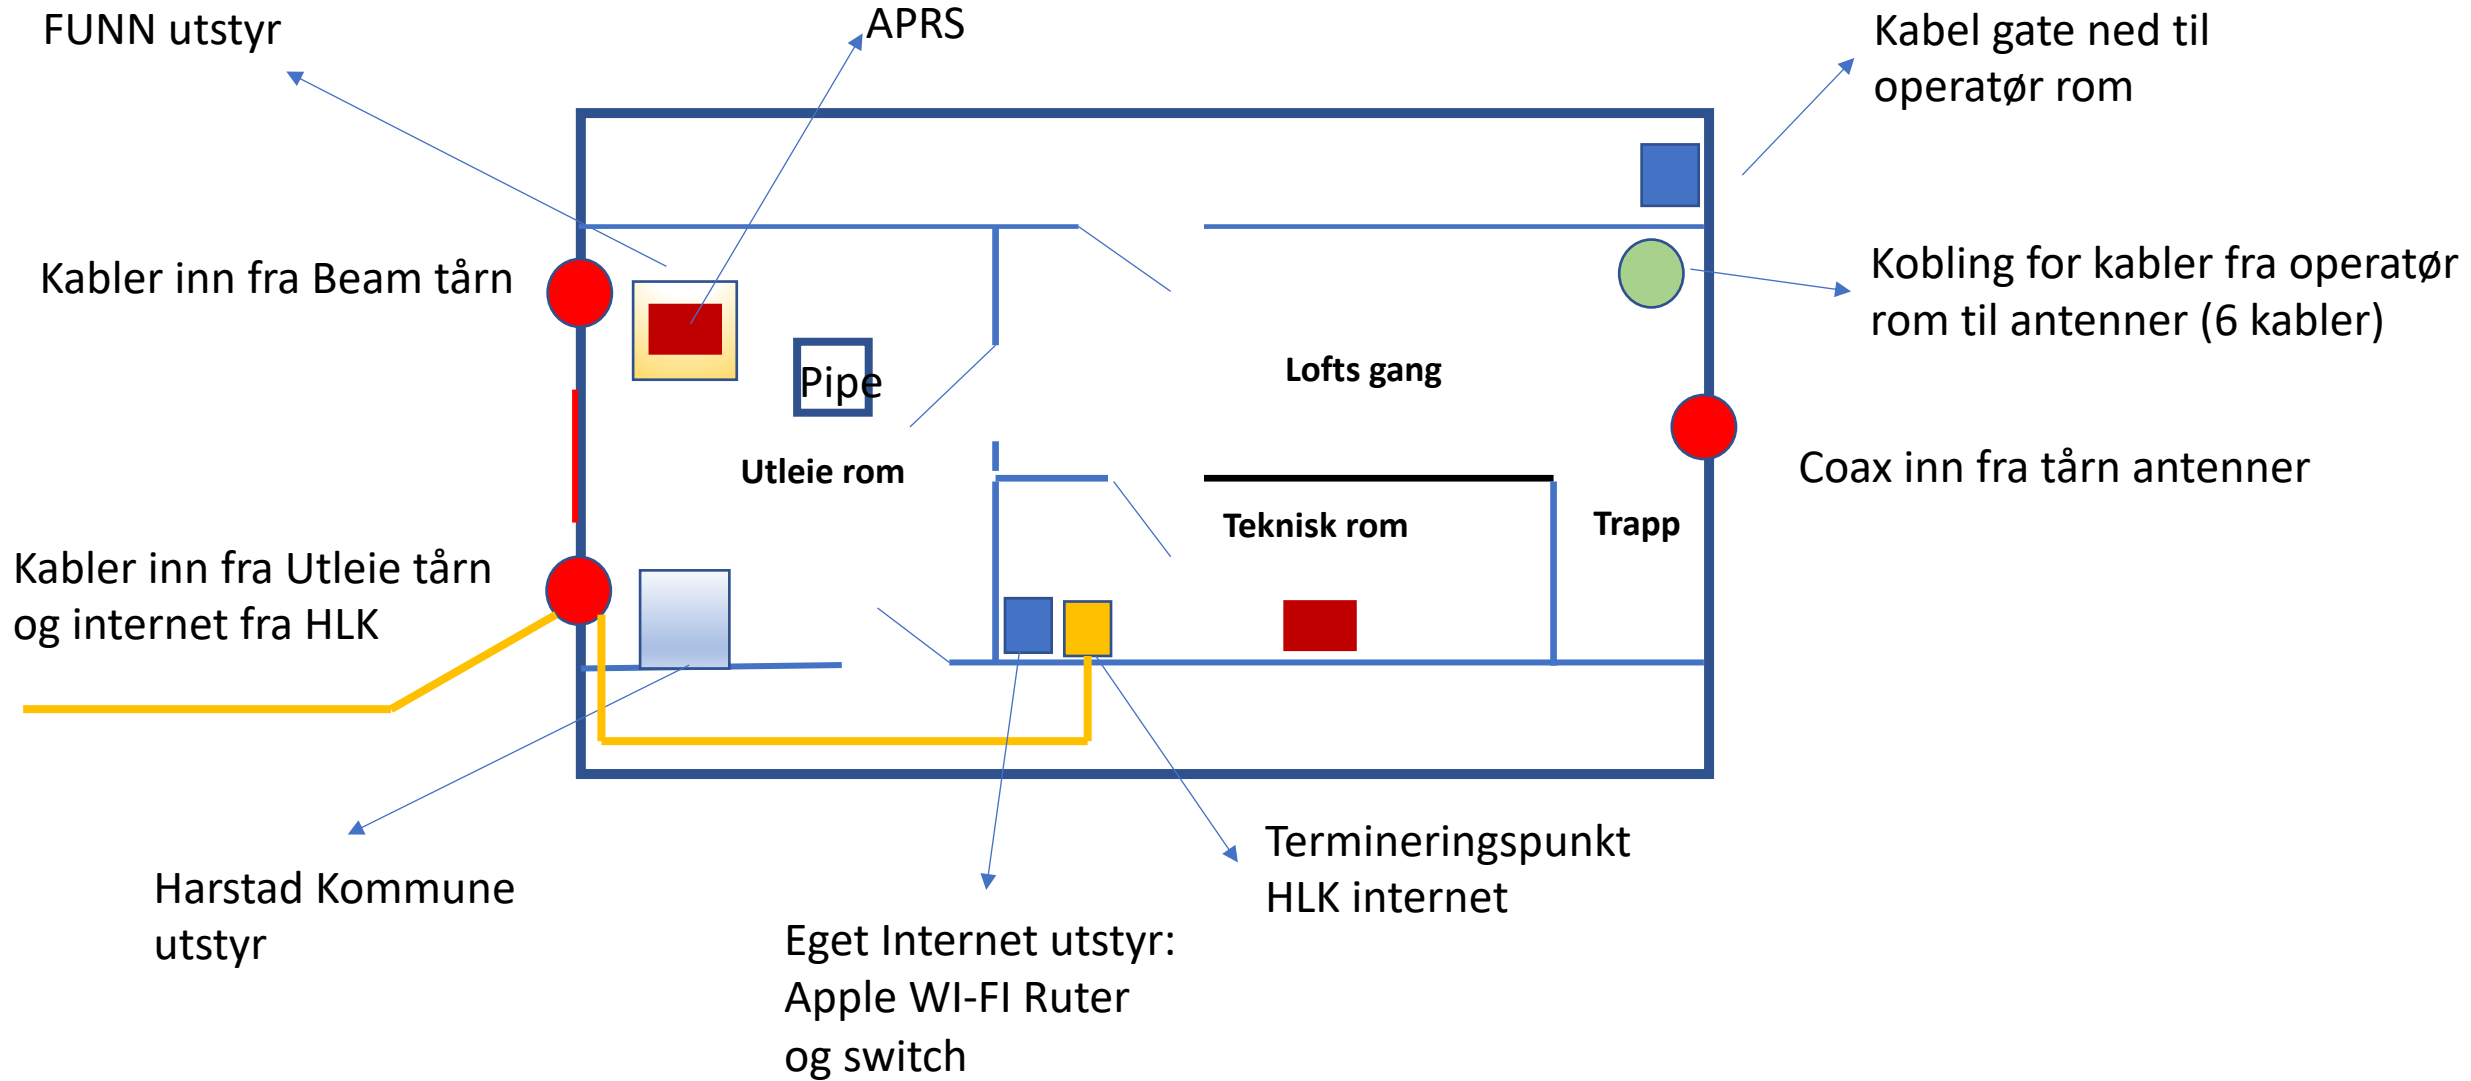

SKISSE – hus/master/inntak

Avstander + meter mål i beam masta.

SKISSE 2. ETASJE

INTERNET PÅ KLIKKHUSET

APRS OPPSETT LA1H

Mottar APRS pakker på 144.800 og sender disse til visualisering på aprs.no og aprs.fi
Fungerer også som Digipeater og sender pakker videre på 144.800

Microsat sin WX3in1 plus 2.0 APRS Advanced Digipeater/I-Gate

AS-IS

DMR – FM/VHF - APRS

Dagens plassering

- DMR – på Maistua
- DMR – på 1H
- DMR – på Kvedøya
- FM/VHF
- Kun R4 Operativ
- R2 disponibel