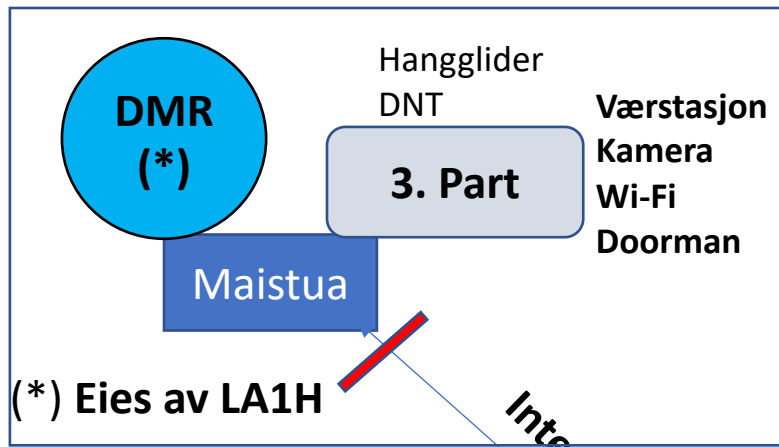

SKISSE – hus/master/inntak

Avstander + meter mål i beam masta.

SKISSE 2. ETASJE

INTERNET PÅ KLIKKHUSET

APRS OPPSETT LA1H

Mottar APRS pakker på 144.800 og sender disse til visualisering på aprs.no og aprs.fi
Fungerer også som Digipeater og sender pakker videre på 144.800

Microsat sin WX3in1 plus 2.0 APRS Advanced Digipeater/I-Gate

AS-IS

DMR – FM/VHF - APRS

Dagens plassering

- DMR – på Maistua
- DMR – på 1H
- DMR – på Kvedøya
- FM/VHF
- Kun R4 Operativ
- R2 disponibel