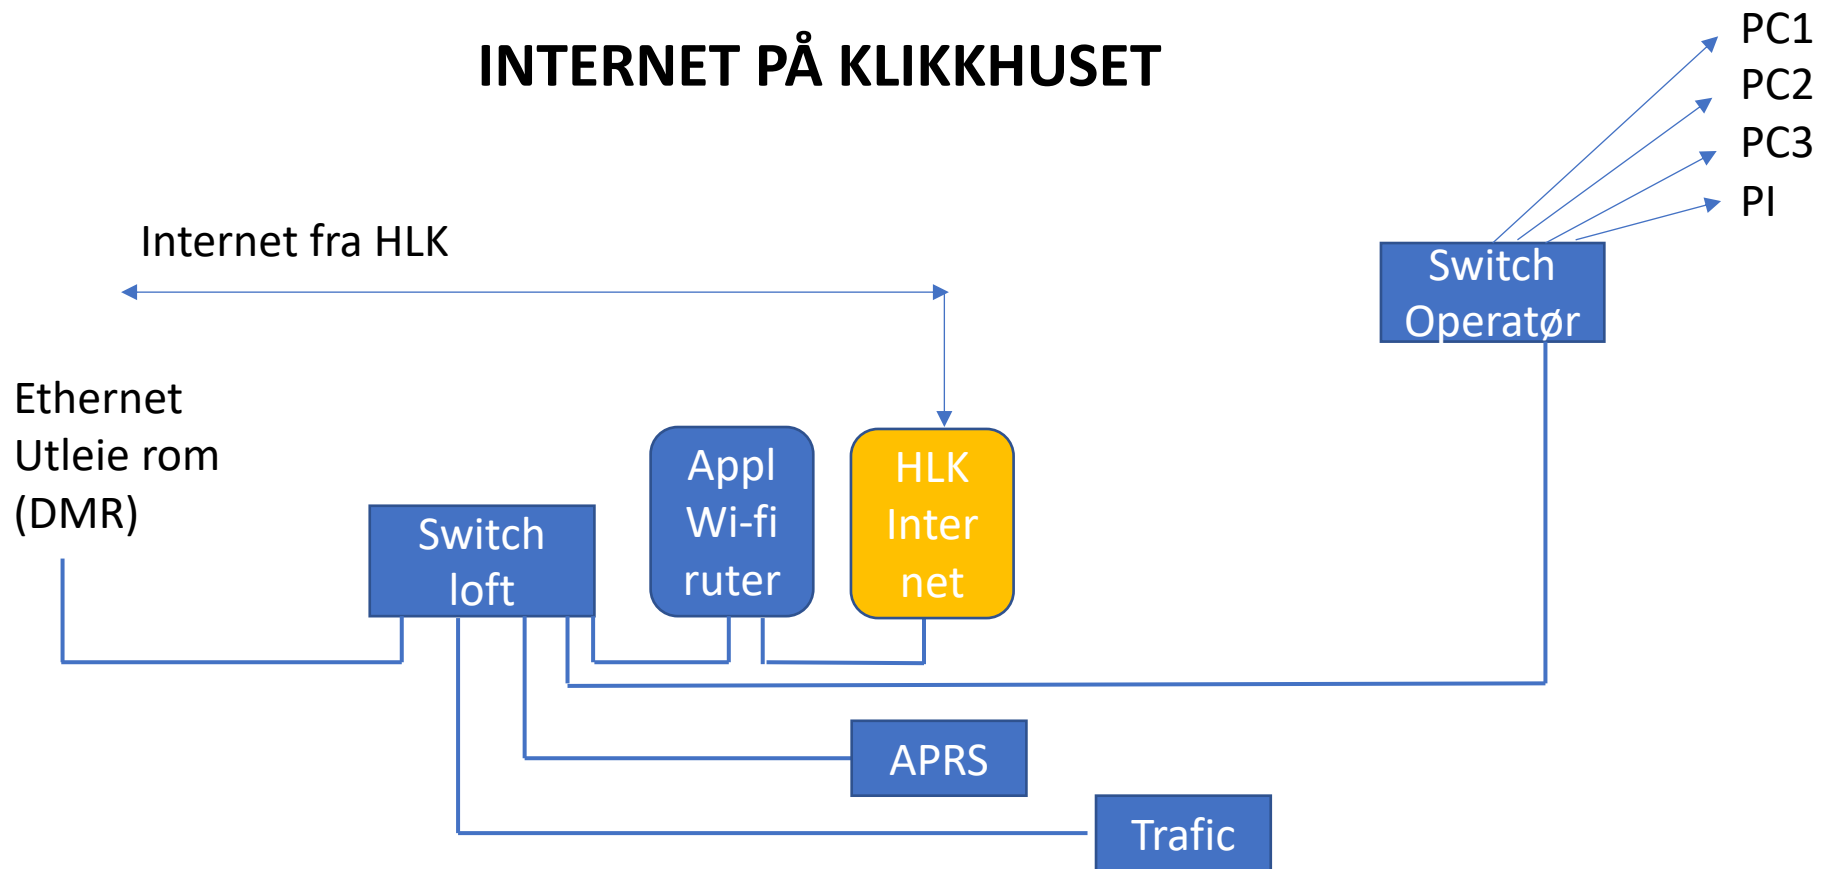

SKISSE – hus/master/inntak

Avstander + meter mål i beam masta.

SKISSE 2. ETASJE

INTERNET PÅ KLIKKHUSET

APRS OPPSETT LA1H

Mottar APRS pakker på 144.800 og sender disse til visualisering på aprs.no og aprs.fi
Fungerer også som Digipeater og sender pakker videre på 144.800

Microsat sin WX3in1 plus 2.0 APRS Advanced Digipeater/I-Gate

AS-IS

DMR – FM/VHF - APRS

Dagens plassering

- DMR – på Maistua
- DMR – på 1H
- DMR – på Kvedøya
- FM/VHF
- Kun R4 Operativ
- R2 disponibel