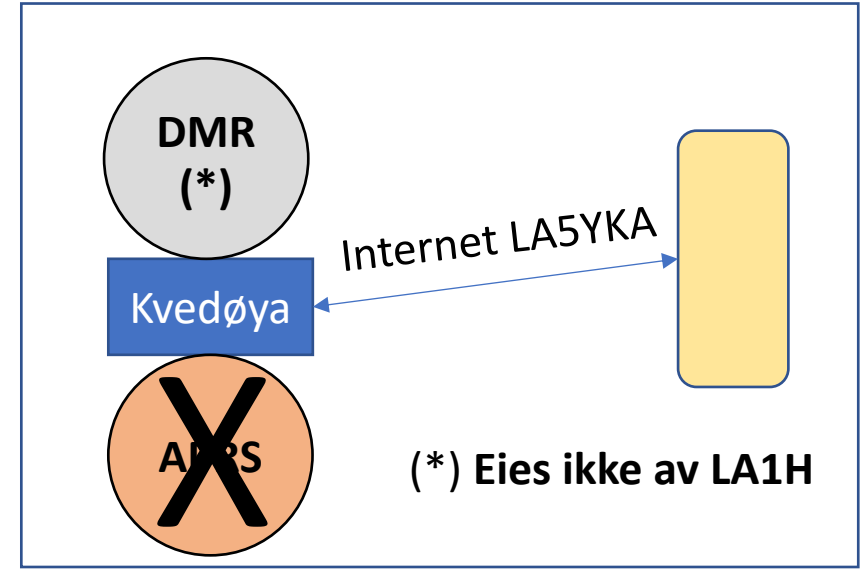

SKISSE – hus/master/inntak

Avstander + meter mål i beam masta.

SKISSE 2. ETASJE

INTERNET PÅ KLIKKHUSET

APRS OPPSETT LA1H

Mottar APRS pakker på 144.800 og sender disse til visualisering på aprs.no og aprs.fi
Fungerer også som Digipeater og sender pakker videre på 144.800

Microsat sin WX3in1 plus 2.0 APRS Advanced Digipeater/I-Gate

AS-IS

DMR – FM/VHF - APRS

Dagens plassering

- DMR – på Maistua
- DMR – på 1H
- DMR – på Kvedøya
- FM/VHF
- Kun R4 Operativ
- R2 disponibel